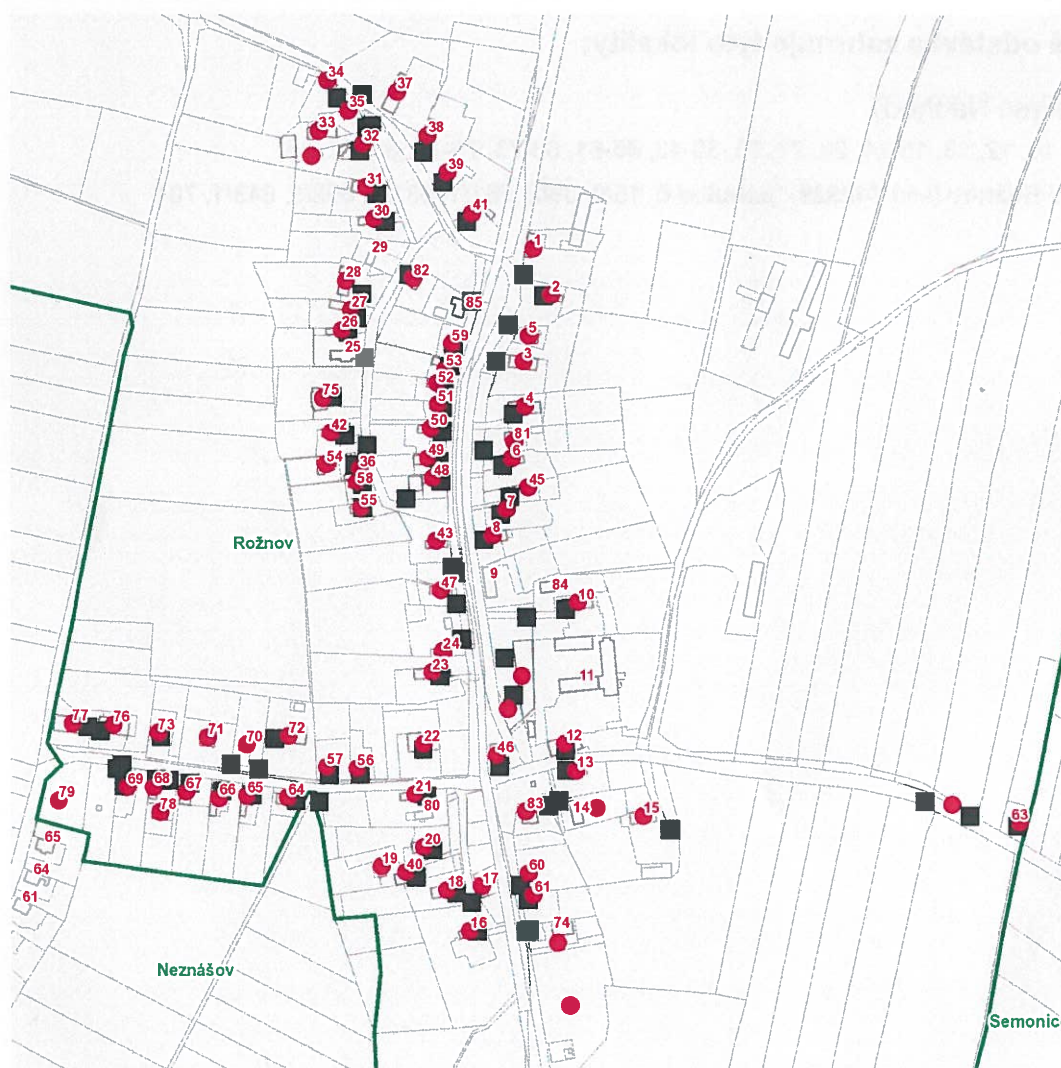

Plánovaná odstávka zahrnuje tyto lokality:**Rožnov (okres Náchod)**

č. p. 1-8, 10, 12, 13, 15-24, 26, 27, 28, 30-43, 45-61, 63-73, 75-79, 81, 82, 83

kat. území **Rožnov** (kód **742929**): **parcelní č.** 15/9, 39/2, 551/1, 581/7, 602/5, 643/1, 704**UPOZORNĚNÍ**

dne **10. 9. 2021** od **7:30** do **17:30** hodin

Orientační mapový podklad odstávkou dotčených lokalit

VYSVĚTLIVKY

- – adresy dotčené odstávkou elektřiny
- – místa připojení k elektrické síti dotčená odstávkou